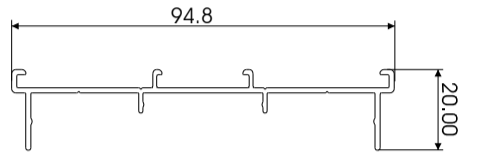

PROFILES

**ROUGE FRAME HEAD
W34206**

**ROUGE HEAD RAIL
TRIPLE TRACK
W34633**

**ROUGE FRAME JAMB
W34247**

**ROUGE JAMB RAIL
TRIPLE TRACK
W34634**

**ROUGE ADAPTOR
TRIPLE TRACK
W34637**

**ROUGE FRAME SILL
W34200**

**ROUGE SILL RAIL
TRIPLE TRACK
W34635**

**ROUGE COVER JAMB
W34248**

**ROUGE SASH HEAD
& SILL
W34207**

**ROUGE STILE LOCK
W56834**

**ROUGE JAMB COVER
TRIPLE TRACK
W34638**

**ROUGE INTERLOCKER
49.5mm
W56831**

**ROUGE INTERLOCKER
60mm
W56832**

**ROUGE STILE FIXED
W34205**

**ROUGE INTERLOCKER
75mm
W56833**

**ROUGE
COVER THRESHOLD
W34208**

**ROUGE SILL ADAPTOR
W34201**

**ROUGE COVER HEAD
W34204**

**ROUGE MEETING STILE
FEMALE
W57036**