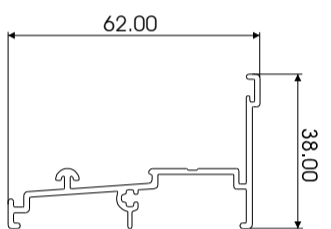

PROFILES

**ROUGE FRAME HEAD
W34206**

**ROUGE HEAD RAIL
TRIPLE TRACK
W34633**

**ROUGE FRAME JAMB
W34247**

**ROUGE JAMB RAIL
TRIPLE TRACK
W34634**

**ROUGE ADAPTOR
TRIPLE TRACK
W34637**

**ROUGE FRAME SILL
W34200**

**ROUGE SILL RAIL
TRIPLE TRACK
W34635**

**ROUGE COVER JAMB
W34248**

**ROUGE SASH HEAD
& SILL
W34207**

**ROUGE STILE LOCK
W56834**

**ROUGE JAMB COVER
TRIPLE TRACK
W34638**

**ROUGE INTERLOCKER
49.5mm
W56831**

**ROUGE INTERLOCKER
60mm
W56832**

**ROUGE STILE FIXED
W34205**

**ROUGE INTERLOCKER
75mm
W56833**

**ROUGE
COVER THRESHOLD
W34208**

**ROUGE SILL ADAPTOR
W34201**

**ROUGE COVER HEAD
W34204**

**ROUGE MEETING STILE
FEMALE
W57036**