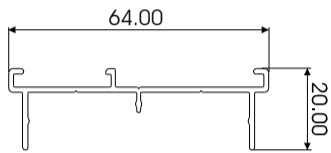

PROFILES

**ROUGE FRAME HEAD
W34206**

**ROUGE HEAD RAIL
TRIPLE TRACK
W34633**

**ROUGE FRAME JAMB
W34247**

**ROUGE JAMB RAIL
TRIPLE TRACK
W34634**

**ROUGE ADAPTOR
TRIPLE TRACK
W34637**

**ROUGE FRAME SILL
W34200**

**ROUGE SILL RAIL
TRIPLE TRACK
W34635**

**ROUGE COVER JAMB
W34248**

**ROUGE SASH HEAD
& SILL
W34207**

**ROUGE STILE LOCK
W56834**

**ROUGE JAMB COVER
TRIPLE TRACK
W34638**

**ROUGE INTERLOCKER
49.5mm
W56831**

**ROUGE INTERLOCKER
60mm
W56832**

**ROUGE STILE FIXED
W34205**

**ROUGE INTERLOCKER
75mm
W56833**

**ROUGE
COVER THRESHOLD
W34208**

**ROUGE SILL ADAPTOR
W34201**

**ROUGE COVER HEAD
W34204**

**ROUGE MEETING STILE
FEMALE
W57036**