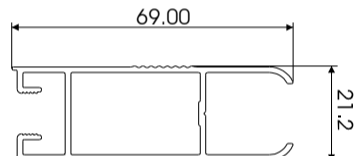

PROFILES

**ROUGE FRAME HEAD
W34206**

**ROUGE HEAD RAIL
TRIPLE TRACK
W34633**

**ROUGE FRAME JAMB
W34247**

**ROUGE JAMB RAIL
TRIPLE TRACK
W34634**

**ROUGE ADAPTOR
TRIPLE TRACK
W34637**

**ROUGE FRAME SILL
W34200**

**ROUGE SILL RAIL
TRIPLE TRACK
W34635**

**ROUGE COVER JAMB
W34248**

**ROUGE SASH HEAD
& SILL
W34207**

**ROUGE STILE LOCK
W56834**

**ROUGE JAMB COVER
TRIPLE TRACK
W34638**

**ROUGE INTERLOCKER
49.5mm
W56831**

**ROUGE INTERLOCKER
60mm
W56832**

**ROUGE STILE FIXED
W34205**

**ROUGE INTERLOCKER
75mm
W56833**

**ROUGE
COVER THRESHOLD
W34208**

**ROUGE SILL ADAPTOR
W34201**

**ROUGE COVER HEAD
W34204**

**ROUGE MEETING STILE
FEMALE
W57036**