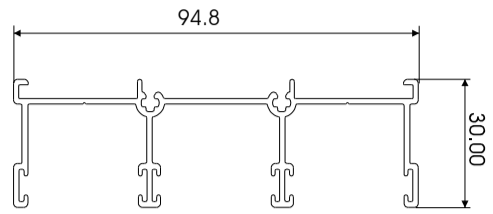

PROFILES

**ROUGE FRAME HEAD
W34206**

**ROUGE HEAD RAIL
TRIPLE TRACK
W34633**

**ROUGE FRAME JAMB
W34247**

**ROUGE JAMB RAIL
TRIPLE TRACK
W34634**

**ROUGE ADAPTOR
TRIPLE TRACK
W34637**

**ROUGE FRAME SILL
W34200**

**ROUGE SILL RAIL
TRIPLE TRACK
W34635**

**ROUGE COVER JAMB
W34248**

**ROUGE SASH HEAD
& SILL
W34207**

**ROUGE STILE LOCK
W56834**

**ROUGE JAMB COVER
TRIPLE TRACK
W34638**

**ROUGE INTERLOCKER
49.5mm
W56831**

**ROUGE INTERLOCKER
60mm
W56832**

**ROUGE STILE FIXED
W34205**

**ROUGE INTERLOCKER
75mm
W56833**

**ROUGE
COVER THRESHOLD
W34208**

**ROUGE SILL ADAPTOR
W34201**

**ROUGE COVER HEAD
W34204**

**ROUGE MEETING STILE
FEMALE
W57036**