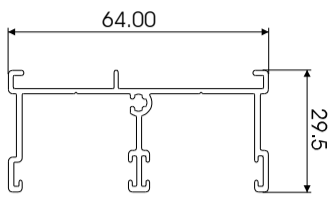

PROFILES

**ROUGE FRAME HEAD
W34206**

**ROUGE HEAD RAIL
TRIPLE TRACK
W34633**

**ROUGE FRAME JAMB
W34247**

**ROUGE JAMB RAIL
TRIPLE TRACK
W34634**

**ROUGE ADAPTOR
TRIPLE TRACK
W34637**

**ROUGE FRAME SILL
W34200**

**ROUGE SILL RAIL
TRIPLE TRACK
W34635**

**ROUGE COVER JAMB
W34248**

**ROUGE SASH HEAD
& SILL
W34207**

**ROUGE STILE LOCK
W56834**

**ROUGE JAMB COVER
TRIPLE TRACK
W34638**

**ROUGE INTERLOCKER
49.5mm
W56831**

**ROUGE INTERLOCKER
60mm
W56832**

**ROUGE STILE FIXED
W34205**

**ROUGE INTERLOCKER
75mm
W56833**

**ROUGE
COVER THRESHOLD
W34208**

**ROUGE SILL ADAPTOR
W34201**

**ROUGE COVER HEAD
W34204**

**ROUGE MEETING STILE
FEMALE
W57036**