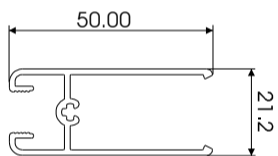

PROFILES

**ROUGE FRAME HEAD
W34206**

**ROUGE HEAD RAIL
TRIPLE TRACK
W34633**

**ROUGE FRAME JAMB
W34247**

**ROUGE JAMB RAIL
TRIPLE TRACK
W34634**

**ROUGE ADAPTOR
TRIPLE TRACK
W34637**

**ROUGE FRAME SILL
W34200**

**ROUGE SILL RAIL
TRIPLE TRACK
W34635**

**ROUGE COVER JAMB
W34248**

**ROUGE SASH HEAD
& SILL
W34207**

**ROUGE STILE LOCK
W56834**

**ROUGE JAMB COVER
TRIPLE TRACK
W34638**

**ROUGE INTERLOCKER
49.5mm
W56831**

**ROUGE INTERLOCKER
60mm
W56832**

**ROUGE STILE FIXED
W34205**

**ROUGE INTERLOCKER
75mm
W56833**

**ROUGE
COVER THRESHOLD
W34208**

**ROUGE SILL ADAPTOR
W34201**

**ROUGE COVER HEAD
W34204**

**ROUGE MEETING STILE
FEMALE
W57036**