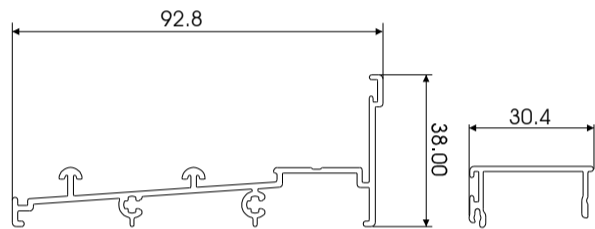

PROFILES

**ROUGE FRAME HEAD
W34206**

**ROUGE HEAD RAIL
TRIPLE TRACK
W34633**

**ROUGE FRAME JAMB
W34247**

**ROUGE JAMB RAIL
TRIPLE TRACK
W34634**

**ROUGE ADAPTOR
TRIPLE TRACK
W34637**

**ROUGE FRAME SILL
W34200**

**ROUGE SILL RAIL
TRIPLE TRACK
W34635**

**ROUGE COVER JAMB
W34248**

**ROUGE SASH HEAD
& SILL
W34207**

**ROUGE STILE LOCK
W56834**

**ROUGE JAMB COVER
TRIPLE TRACK
W34638**

**ROUGE INTERLOCKER
49.5mm
W56831**

**ROUGE INTERLOCKER
60mm
W56832**

**ROUGE STILE FIXED
W34205**

**ROUGE INTERLOCKER
75mm
W56833**

**ROUGE
COVER THRESHOLD
W34208**

**ROUGE SILL ADAPTOR
W34201**

**ROUGE COVER HEAD
W34204**

**ROUGE MEETING STILE
FEMALE
W57036**